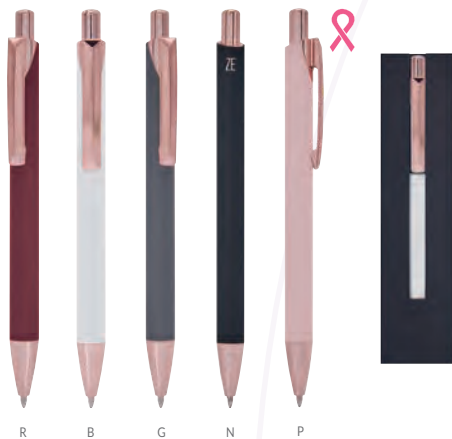

Bolígrafo con punta para agenda electrónica (no touch screen) y grip antiderrapante. Mecanismo twist. Incluye estuche transparente.

A

R

R

SH 2510 BOLÍGRAFO VEZPREM

Material	Medida	Colores
Aluminio	0.9 x 13.8 cm	A/G/R
Área de impresión	Técnica de impresión	
1 x 4.5 cm	Láser / Serigrafía	

Mecanismo pulsador. Incluye funda.

G

A

A

RQ 1010 BOLÍGRAFO TIFT

Material	Medida	Colores
Aluminio	1.1 x 13.8 cm	A/B/G/N/P/R
Área de impresión	Técnica de impresión	
0.7 x 5 cm	Láser / Serigrafía	

Bolígrafo metálico con terminado tipo rubber. Botón, clip y punta en rose gold. Mecanismo pulsador. Incluye funda.

R B G N P

N

RQ 1020 BOLÍGRAFO STYLO

Material	Medida	Colores
Metal	1.2 x 13.5 cm	B/N
Área de impresión	Técnica de impresión	
0.7 x 5 cm	Láser / Serigrafía	

Bolígrafo metálico sin clip con terminado mate. Mecanismo twist. Incluye estuche.