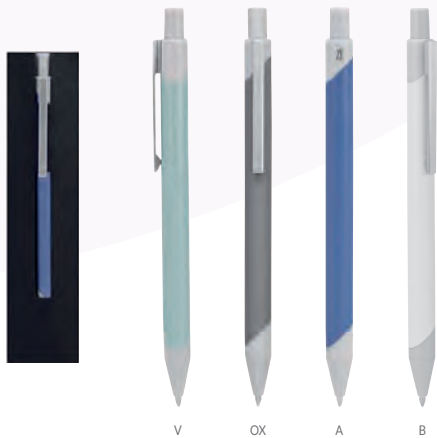

Bolígrafo con grip antiderrapante. Mecanismo pulsador. Incluye funda.

G

S

P

SH 8600 BOLÍGRAFO DUNY

Material	Medida	Colores
Aluminio	1.1 x 14.7 cm	A/B/OX/P/V
Área de impresión	Técnica de impresión	
0.9 x 4 cm	Láser / Serigrafía	

Mecanismo pulsador. Incluye funda.

V

OX

A

B

S

SH 1370 BOLÍGRAFO ACRUX

Material	Medida	Colores
Aluminio	1.2 x 13.5 cm	A/R/S
Área de impresión	Técnica de impresión	
0.7 x 4 cm	Láser / Serigrafía	