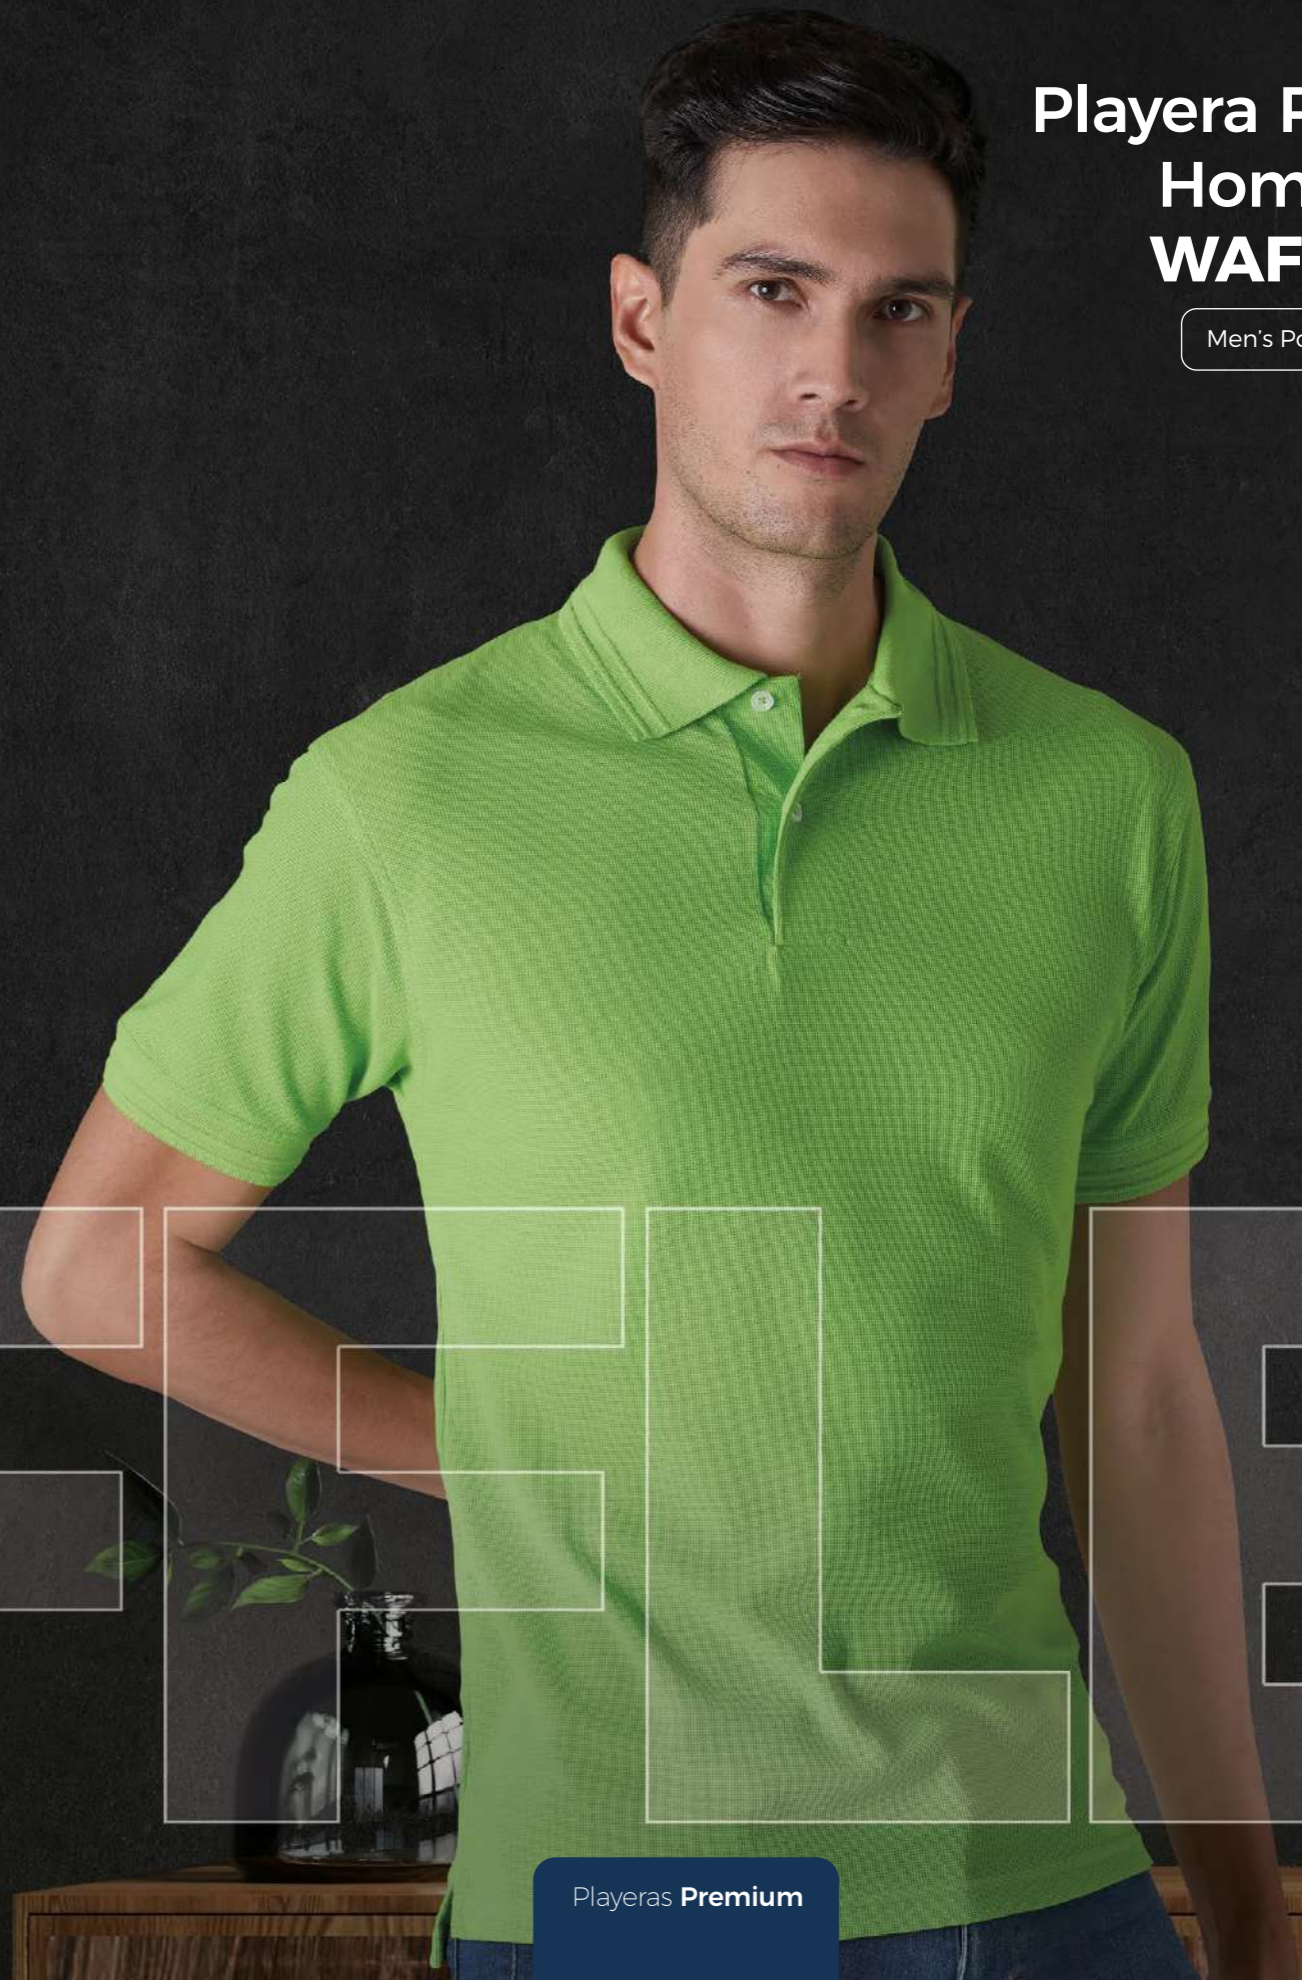

Hasta agotar existencias
While supplies last

Calidad superior
Superior Quality

Tejido waffle
Waffle wave

Playera Polo Hombre **WAFFLE**

Men's Polo Shirt

HOMBRE/MEN **MA700**

- XS
- S
- M
- G
- XG
- XXG

Algodón Cotton **50%**
Poliéster Polyester **50%**